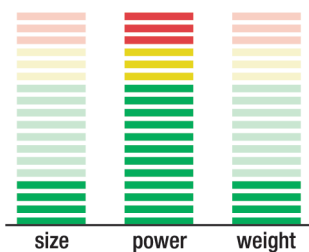

Conheça o Milo*. Pequeno mas com um som poderoso.

Milo™ é o novo line array de grande potência da Meyer Sound. Apesar de extraordinariamente pequeno e leve**, O Milo consegue um nível de saída de som de 140 db SPL. Para mais informações visite-nos em www.meyersound.com.milo

*Conheça também Milo, o neto de John & Helen Meyer. Pequeno mas extraordinariamente BARULHENTO!

**107 Kg; 1372mm W x 368mm H x 559mm D

Lourisom

Lourisom Lda.
Prç. João da Silva Marques 3 R/C Frt. — Vila Nova de Caparica — 2815 Caparica
tel: +351 212 945 795 • fax: +351 212 945 797 • GSM: +351 937 380 000
email: lourisom@ip.pt